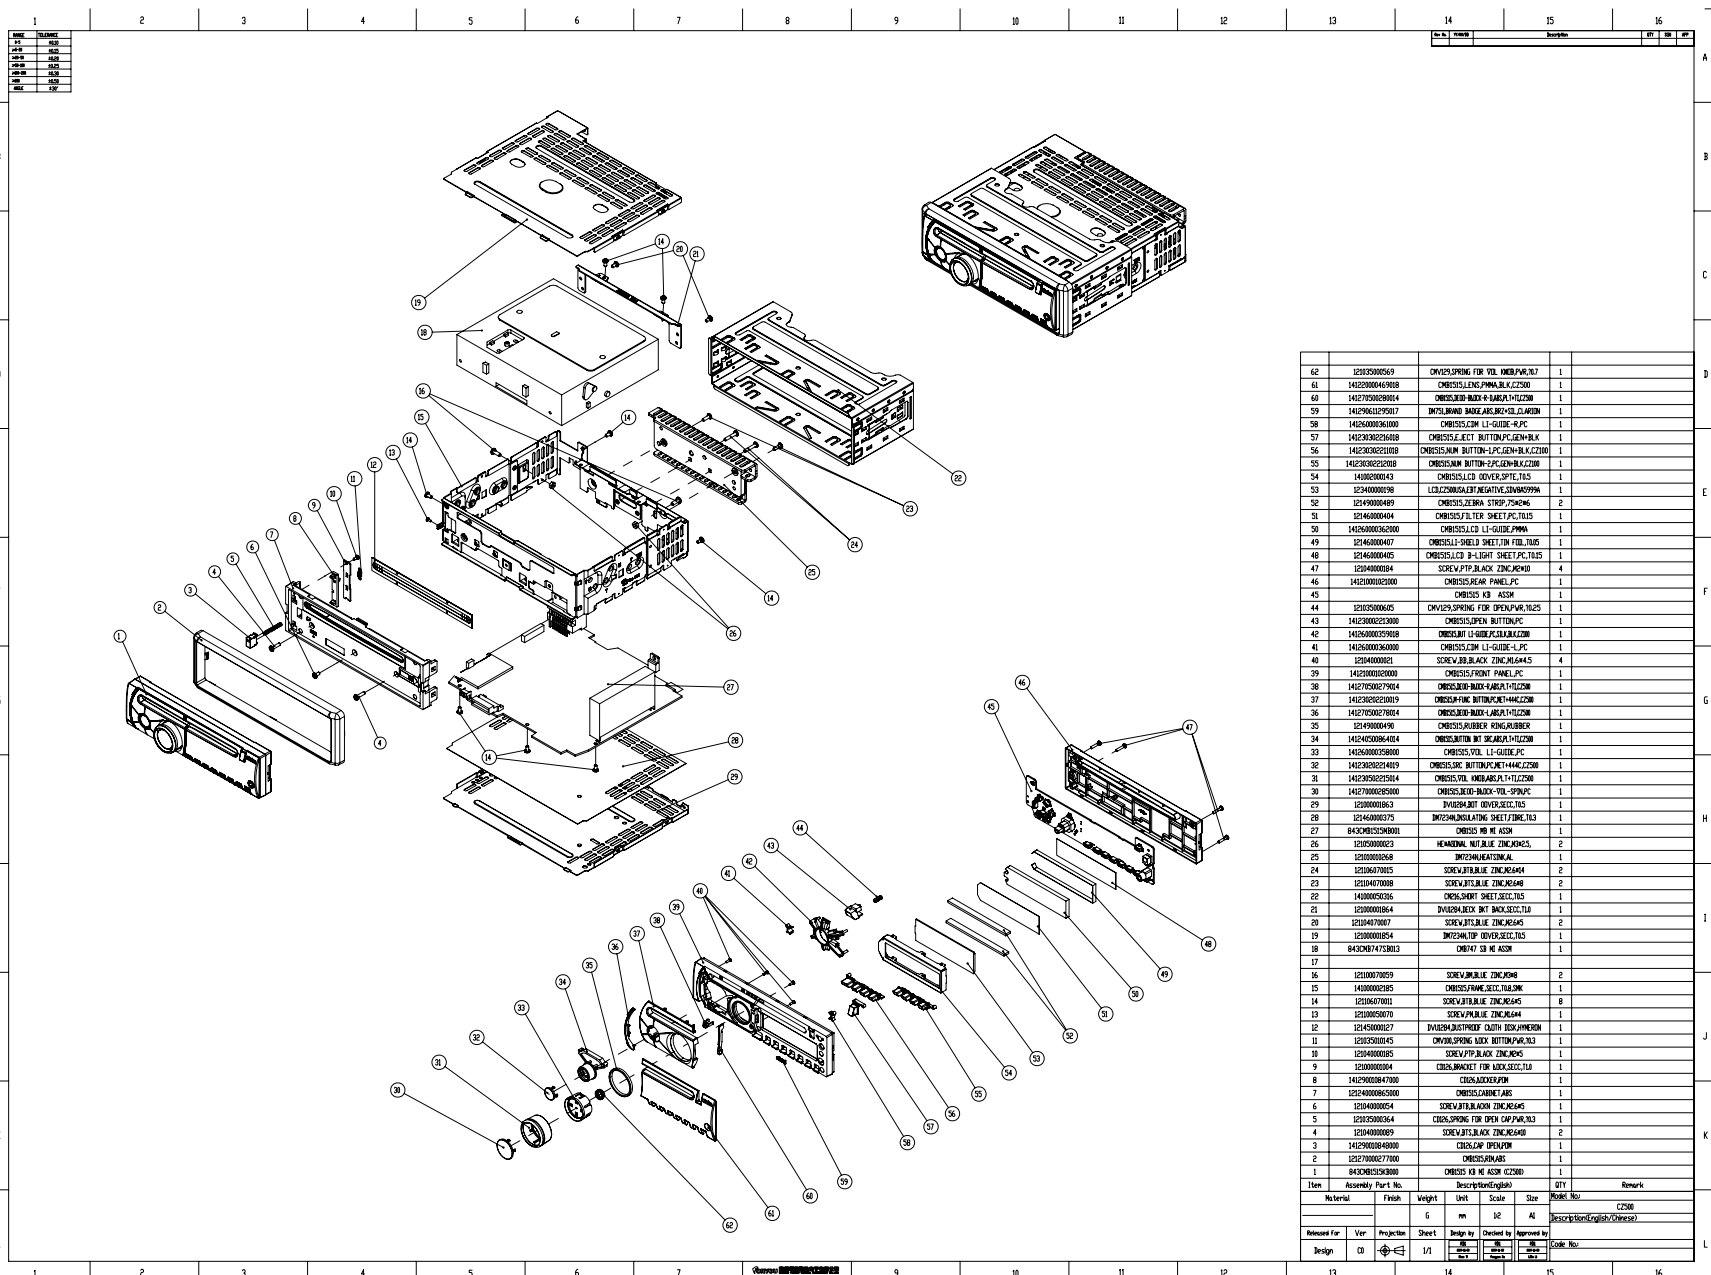

5. Exploded view of general assembly

Item No.	Part No.	Description	Qty	Remark
62	12102000569	CHV25 SPRING FOR TEL. WINDUP/BLU	1	
61	141200046908	CHV25 LENS P.W.M. BLK. CZ200	1	
60	1412700028014	CHV25 BUSH WAX P. HUB/PL. TLZ200	1	
59	1412961295017	INT51 BUSH WAX/ARS. REC. CL. ARDM	1	
58	1412500026100	CHV25 SCW LI-GUIDE R/PC	1	
57	1412302226659	CHV25 ECT. BUTON/PC.GEN/BLK	1	
56	1412302221019	CHV25 SCW BUTON-L/PC.GEN/BLK.CZ100	1	
55	14123022212019	CHV25 SCW BUTON-L/PC.GEN/BLK.CZ100	1	
54	14120000043	CHV25 S.C.L.C OVER.SPITE.TLS	1	
53	12340000039	LED.CZ200/ALF.P.NE.GATIVE.Z100/999A	1	
52	12340000049	CHV25 ZEM.A. TRIP. 754046	2	
51	12146000404	CHV25 S.FILTER SHEET.PC.TLS	1	
50	1412600036200	CHV25 S.CD LI-GUIDE.P.W.M.	1	
49	12146000407	CHV25 S.L1 SHIELD SHEET.TM.TLS	1	
48	12146000405	CHV25 S.CD B-LIGHT SHEET.PC.TLS	1	
47	12340000084	SOE.V.F.PP.BLACK.ZINC.PC#10	4	
46	1412000023000	CHV25 SCW PANEL.PC	1	
45		CHV25 KB ASSM	1	
44	12103500005	CHV25 SPRING FOR OPEN.P.W.1625	1	
43	1412300221300	CHV25 SCW BUTON.PC	1	
42	1412600039908	CHV25 KIT LI-GUIDE/BLK.CZ200	1	
41	1412600036000	CHV25 SCW LI-GUIDE-L.PC	1	
40	1214600021	SCREW.BLACK.ZINC.HL645	4	
39	1412000020000	CHV25 IS FRONT PANEL.PC	1	
38	1412700027904	CHV25 BUSH WAX P. HUB/PL. TLZ200	1	
37	1412302221019	CHV25 SCW BUTON.PC#1+44K.CZ200	1	
36	1412700027804	CHV25 BUSH WAX P. HUB/PL. TLZ200	1	
35	12340000049	CHV25 S.POWER WINDUP/BUSH	1	
34	1412400084004	CHV25 SCW BT. DE.CAR/LI.CZ200	1	
33	1412600035800	CHV25 VDL LI-GUIDE.PC	1	
32	1412302221489	CHV25 SCW BUTON.PC#1+44K.CZ200	1	
31	1412302221504	CHV25 VDL W.B.A.R. PL. TLZ200	1	
30	1412700028010	CHV25 BUSH WAX P. HUB/PL. TLZ200	1	
29	12300000863	3 INCH PLATE OVER.ECT.TLS	1	
28	12146000375	INT51 SHIELDING SHEET/FINE.TLS	1	
27	8430401300011	CHV25 KB H ASSM	1	
26	12103500023	HEADWAL. NUT.BLUE.ZINC.HL625	2	
25	12300000508	INT51 HEADWAL.TERM.AL	1	
24	12106700005	SCREW.BT.BLUE.ZINC.HL640	2	
23	12104700008	SCREW.BT.BLUE.ZINC.HL640	2	
22	14000000206	CHV25 SHIELD SHEET.ECT.TLS	1	
21	121000001864	P.W.HUB.BLACK BKT BACK.ECT.TLS	1	
20	12104700007	SCREW.BT.BLUE.ZINC.HL640	2	
19	121000001854	INT51 MULTIP OVER.ECT.TLS	1	
18	8430401430013	CHV25 KB H ASSM	1	
17				
16	12100700059	SCREW.BLUE.ZINC.HL6	2	
15	141000002185	CHV25 S.PANEL.ECT.TLS.SMK	1	
14	12106700010	SCREW.BT.BLUE.ZINC.HL640	8	
13	121000001870	SCREW.BLUE.ZINC.HL640	1	
12	12143000127	INT51 SHIELD PROOF CLOTH BOX.P.W.HUB	1	
11	12103500145	CHV25 SPRING BUSH BUTON.P.W.1625	1	
10	12104000185	SOE.V.F.PP.BLACK.ZINC.HL65	1	
9	121000001804	CHV25 BRACKET FOR LOCK.ECT.TLS	1	
8	1412300047000	CHV25 LOCK SPRING	1	
7	1210000020000	CHV25 SCW PANEL.PC	1	
6	141200000054	SCREW.BT.BLACK.ZINC.HL645	1	
5	12103500164	CHV25 SPRING FOR OPEN CAP.P.W.1625	1	
4	12104000089	SCREW.BT.BLACK.ZINC.HL640	2	
3	1412900004000	CHV25 CAP OPERATOR	1	
2	1212700027100	CHV25 KB H ASSM	1	
1	8430401300010	CHV25 KB H ASSM CZ200	1	